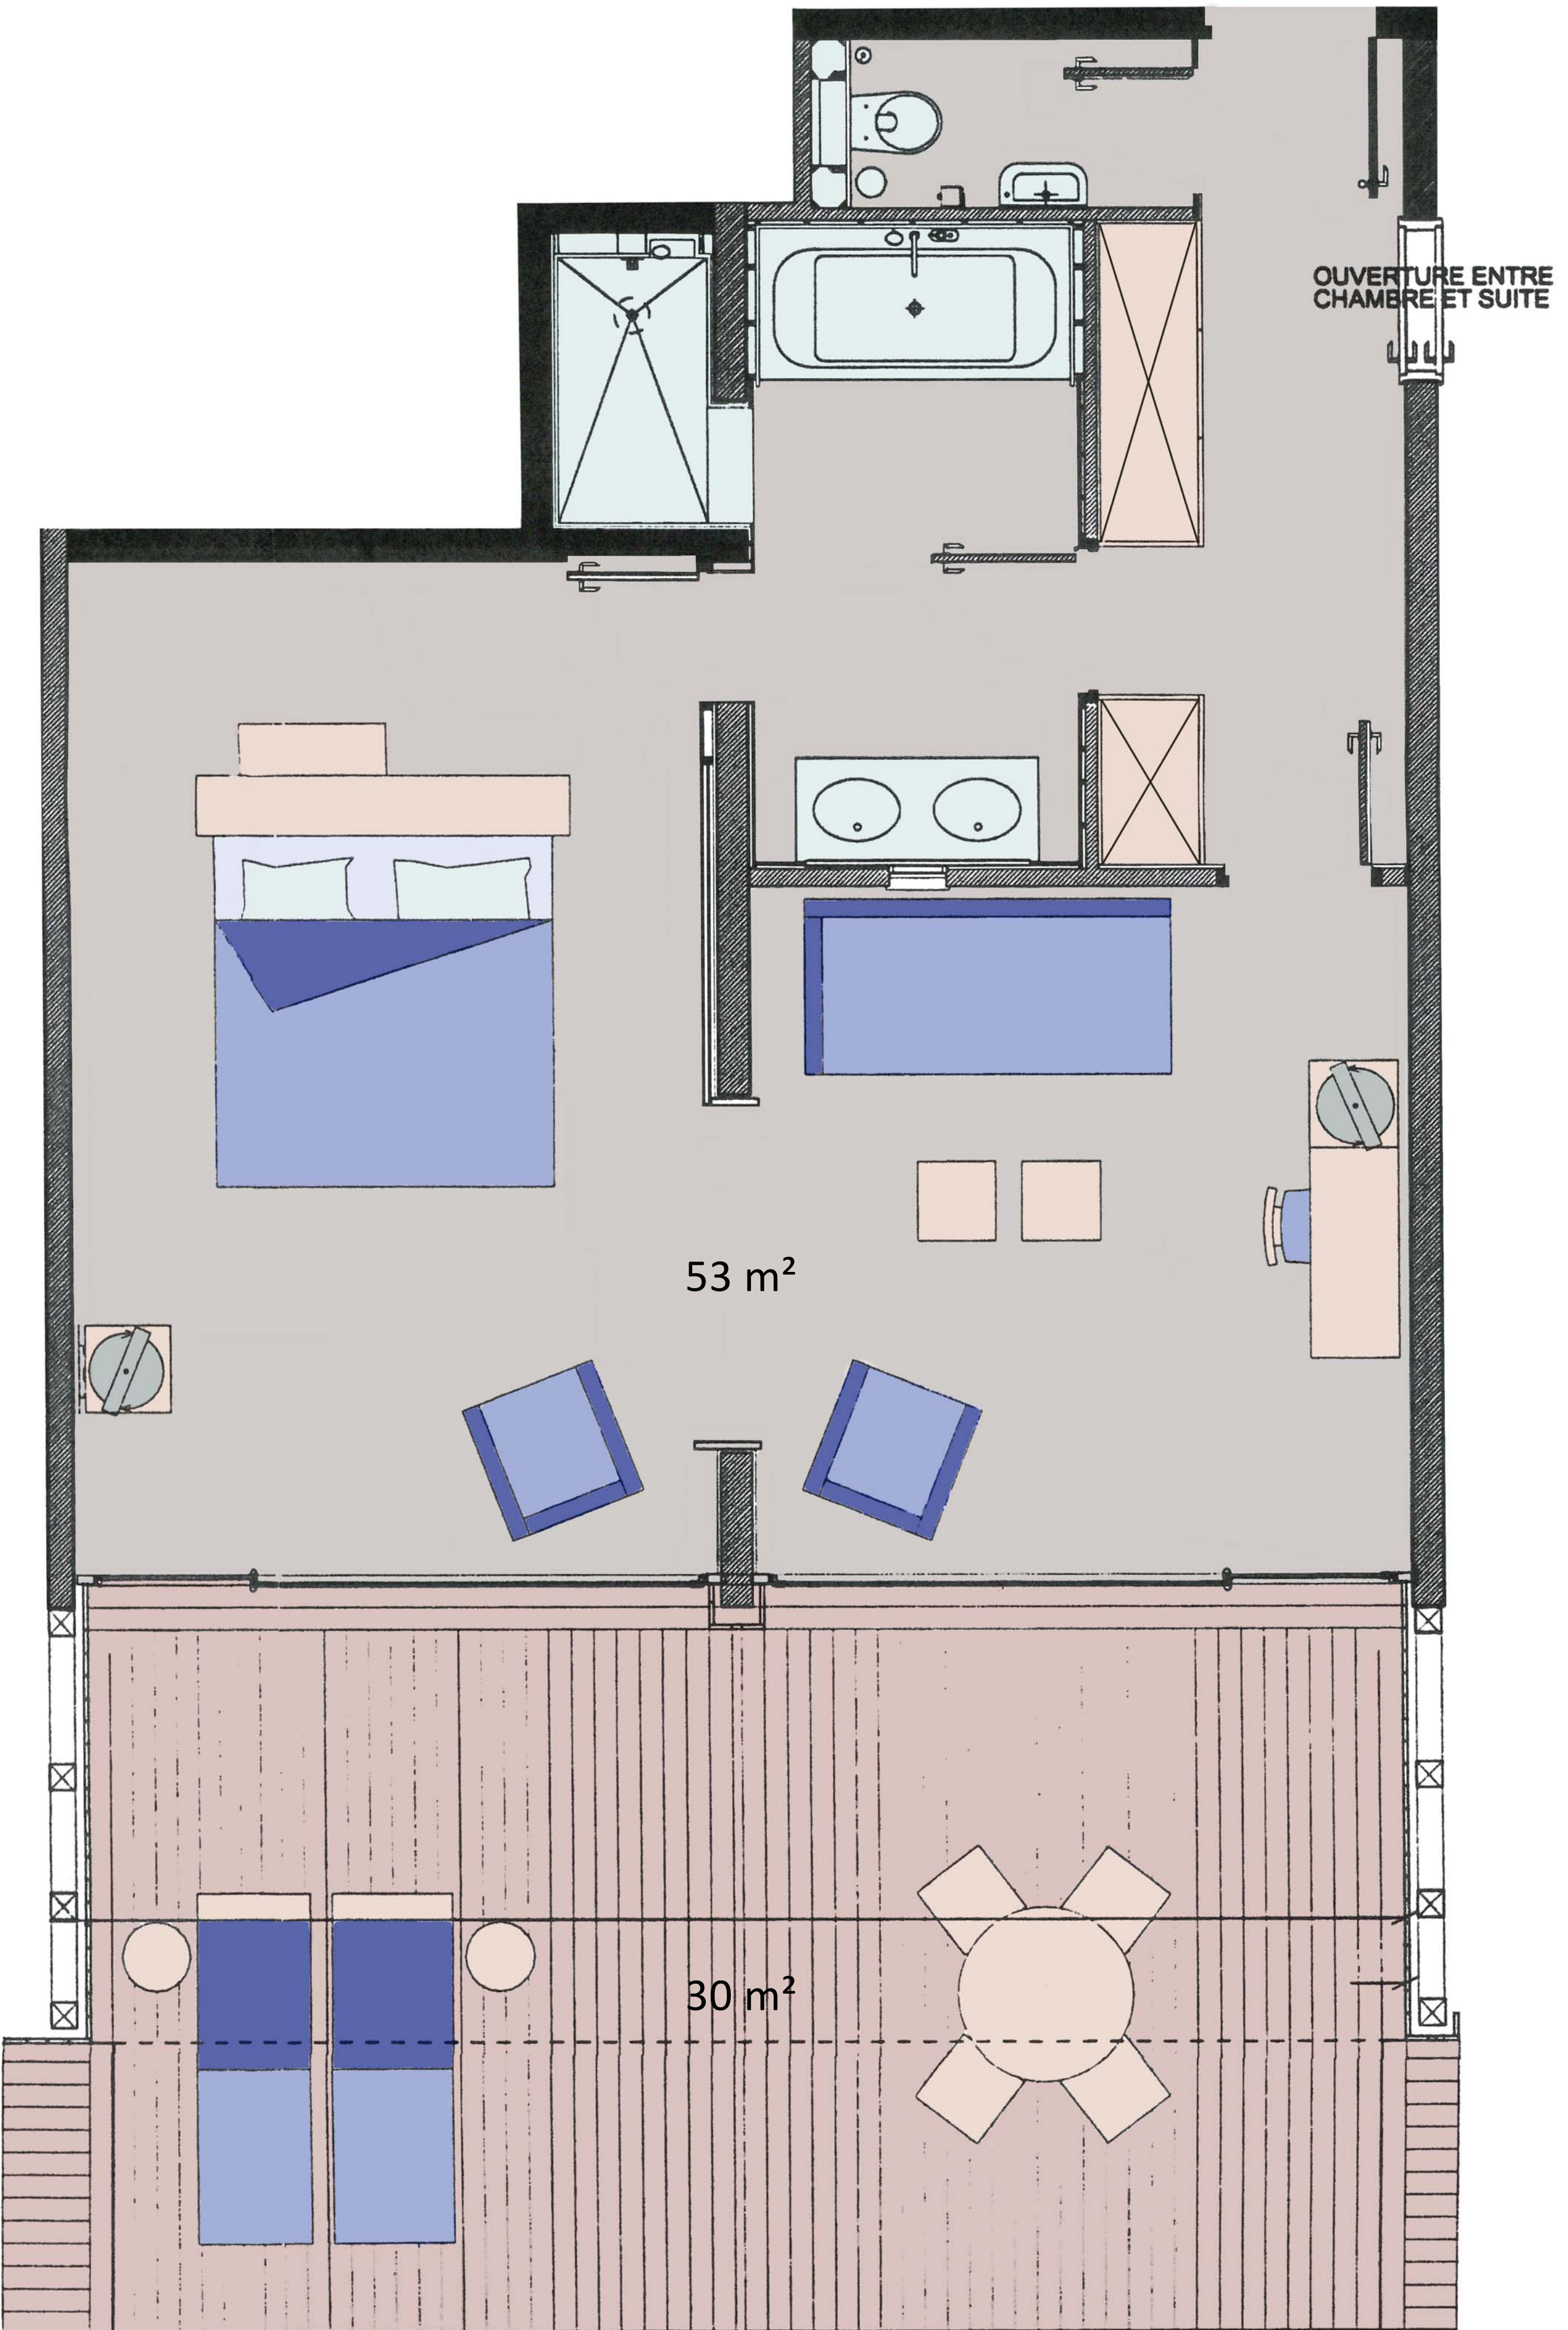

Junior Suite de Luxe

OUVERTURE ENTRE
CHAMBRE ET SUITE

53 m²

30 m²